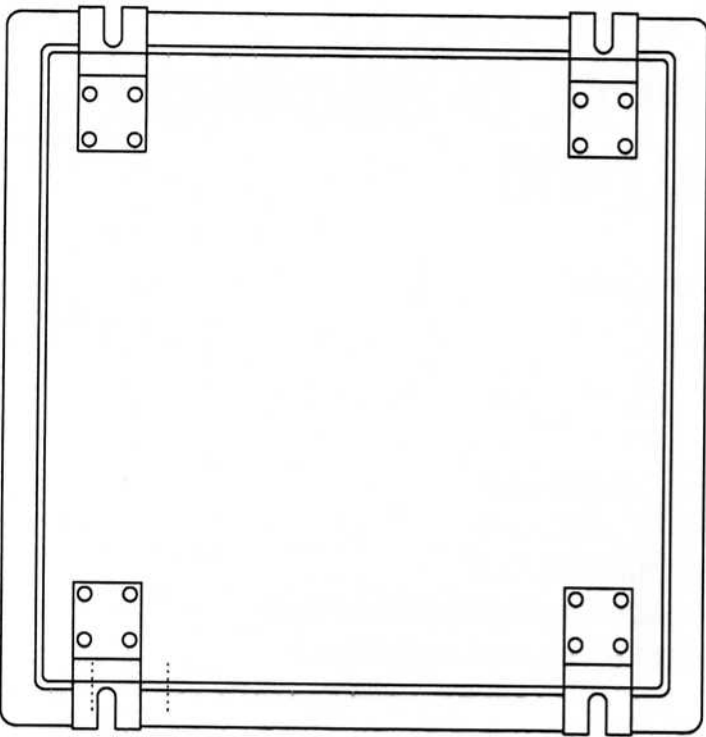

PLASTIQUES INDUSTRIELS DE LA LOIRE

35, BD. MARECHAL FRANCHET D'ESPEREY
42000 SAINT-ETIENNE - FRANCE

TEL. 04 77 32 65 70

FAX. 04 77 37 32 69

[http : //www.pilphone.com](http://www.pilphone.com)

MODELES DEPOSES / REGISTERED PATTERNS

La Société PIL se réserve le droit de modifier les caractéristiques et cotes générales et particulières de tous ses modèles, sans préavis.

We reserve the right to make changes in design and specification without notice.