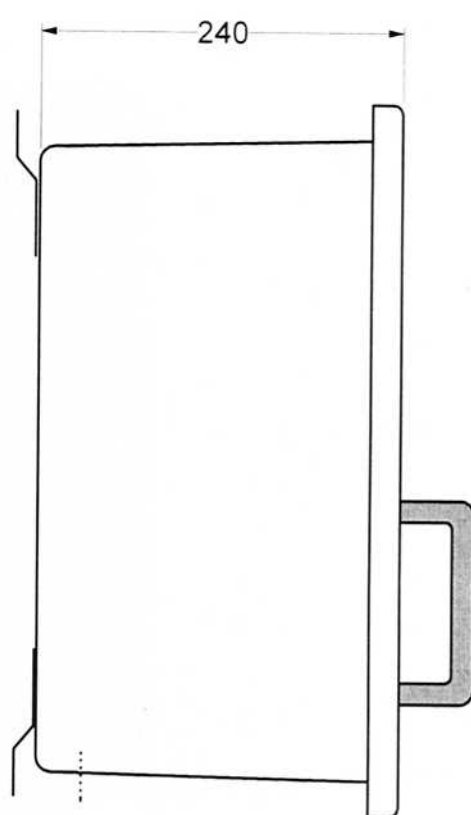

PLASTIQUES INDUSTRIELS DE LA LOIRE

35, BD. MARECHAL FRANCHET D'ESPEREY
42000 SAINT-ETIENNE - FRANCE

TEL. 04 77 32 65 70

FAX. 04 77 37 32 69

[http : //www.pilphone.com](http://www.pilphone.com)

MODELES DEPOSES / REGISTERED PATTERNS

La Société PIL se réserve le droit de modifier les caractéristiques et cotes générales et particulières de tous ses modèles, sans préavis.

We reserve the right to make changes in design and specification without notice.