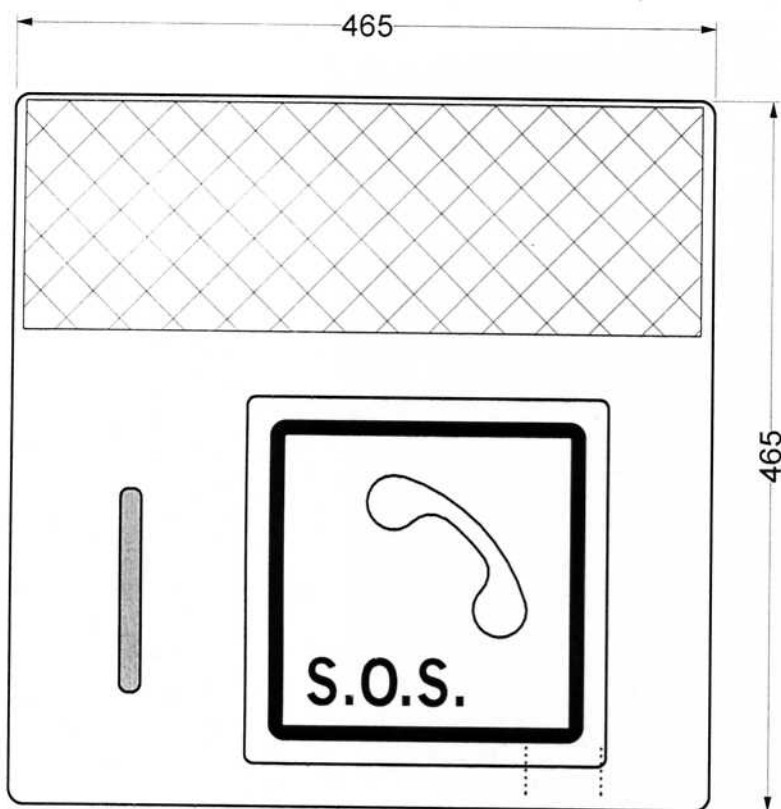

PLASTIQUES INDUSTRIELS DE LA LOIRE

35, BD. MARECHAL FRANCHET D'ESPEREY
42000 SAINT-ETIENNE - FRANCE

TEL. 04 77 32 65 70

FAX. 04 77 37 32 69

[http : //www.pilphone.com](http://www.pilphone.com)

MODELES DEPOSES / REGISTERED PATTERNS

La Société PIL se réserve le droit de modifier les caractéristiques et cotes générales et particulières de tous ses modèles, sans préavis.

We reserve the right to make changes in design and specification without notice.